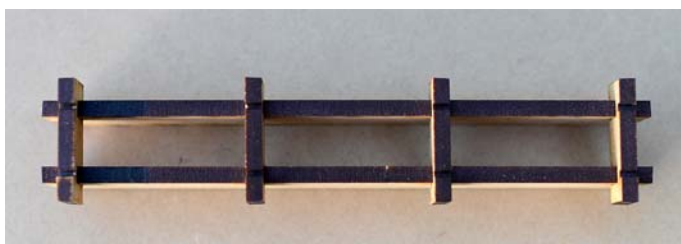

HOM

GABARITS HOM

AUBERTRAIN
NARROW GAUGE PRECISION MODELS

2200-01 :
Set de 9 Guides de montage de voies flexibles HOm

Droite, \varnothing 76, \varnothing 104 : une longue et deux courtes dans les trois tailles.

22 €

2200-02
Set de 2 Gabarits BEMO Voie double & entrée de tunnel voie HOm :

- Gabarit voie double droite, 44 mm
- Gabarit voie simple
- Gabarit voie double courbe, 55 mm

8,5 €

2200-03 :
3 Bases mobile d'assitance au clouage de la voie flexible HOm :

- 1 Module droit
- 2 Modules courbe

10,8 €