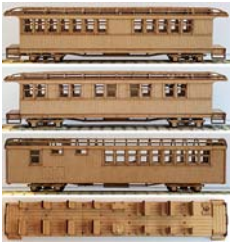

ON30 TROCHITA
VOITURES

ON30 TROCHITA
WAGONS

HOE TROCHITA
VOITURES

HOM SUD FRANCE

HOM LAITON

WEATHERING

ON30 & HOE
CFSL

HOE TROCHITA
WAGONS

HOM

GABARITS HOM

AUBERTRAIN
NARROW GAUGE PRECISION MODELS

2200-01 :
Set de 9 Guides de montage de voies flexibles HOm

Droite, \varnothing 76, \varnothing 104 : une longue et deux courtes dans les trois tailles.

22 €

2200-02
Set de 2 Gabarits BEMO Voie double & entrée de tunnel voie HOm :

- Gabarit voie double droite, 44 mm
- Gabarit voie simple
- Gabarit voie double courbe, 55 mm

8,5 €

2200-03 :
3 Bases mobile d'assitance au clouage de la voie flexible HOm :