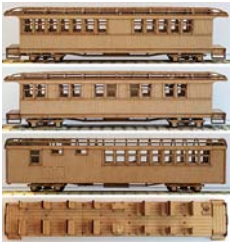

ON30 TROCHITA  
VOITURES

ON30 TROCHITA  
WAGONS

HOE TROCHITA  
VOITURES

HOM SUD FRANCE

HOM LAITON

WEATHERING

ON30 & HOE  
CFSL

HOE TROCHITA  
WAGONS

HOM

GABARITS HOM

AUBERTRAIN  
NARROW GAUGE PRECISION MODELS

**2200-01 :**  
**Set de 9 Guides de montage de voies flexibles HOm**

Droite,  $\varnothing$  76,  $\varnothing$  104 : une longue et deux courtes dans les trois tailles.

22 €

**2200-02**  
**Set de 2 Gabarits BEMO Voie double & entrée de tunnel voie HOm :**

- Gabarit voie double droite, 44 mm
- Gabarit voie simple
- Gabarit voie double courbe, 55 mm

8,5 €

**2200-03 :**  
**3 Bases mobile d'assitance au clouage de la voie flexible HOm :**