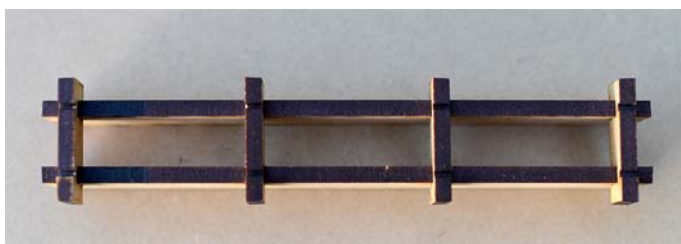

HOM

GABARITS HOM

AUBERTRAIN  
NARROW GAUGE PRECISION MODELS

**2200-01 :**  
**Set de 9 Guides de montage de voies flexibles HOm**

Droite,  $\varnothing$  76,  $\varnothing$  104 : une longue et deux courtes dans les trois tailles.

22 €

**2200-02**  
**Set de 2 Gabarits BEMO Voie double & entrée de tunnel voie HOm :**

- Gabarit voie double droite, 44 mm
- Gabarit voie simple
- Gabarit voie double courbe, 55 mm

8,5 €

**2200-03 :**  
**3 Bases mobile d'assitance au clouage de la voie flexible HOm :**

- 1 Module droit
- 2 Modules courbe

10,8 €