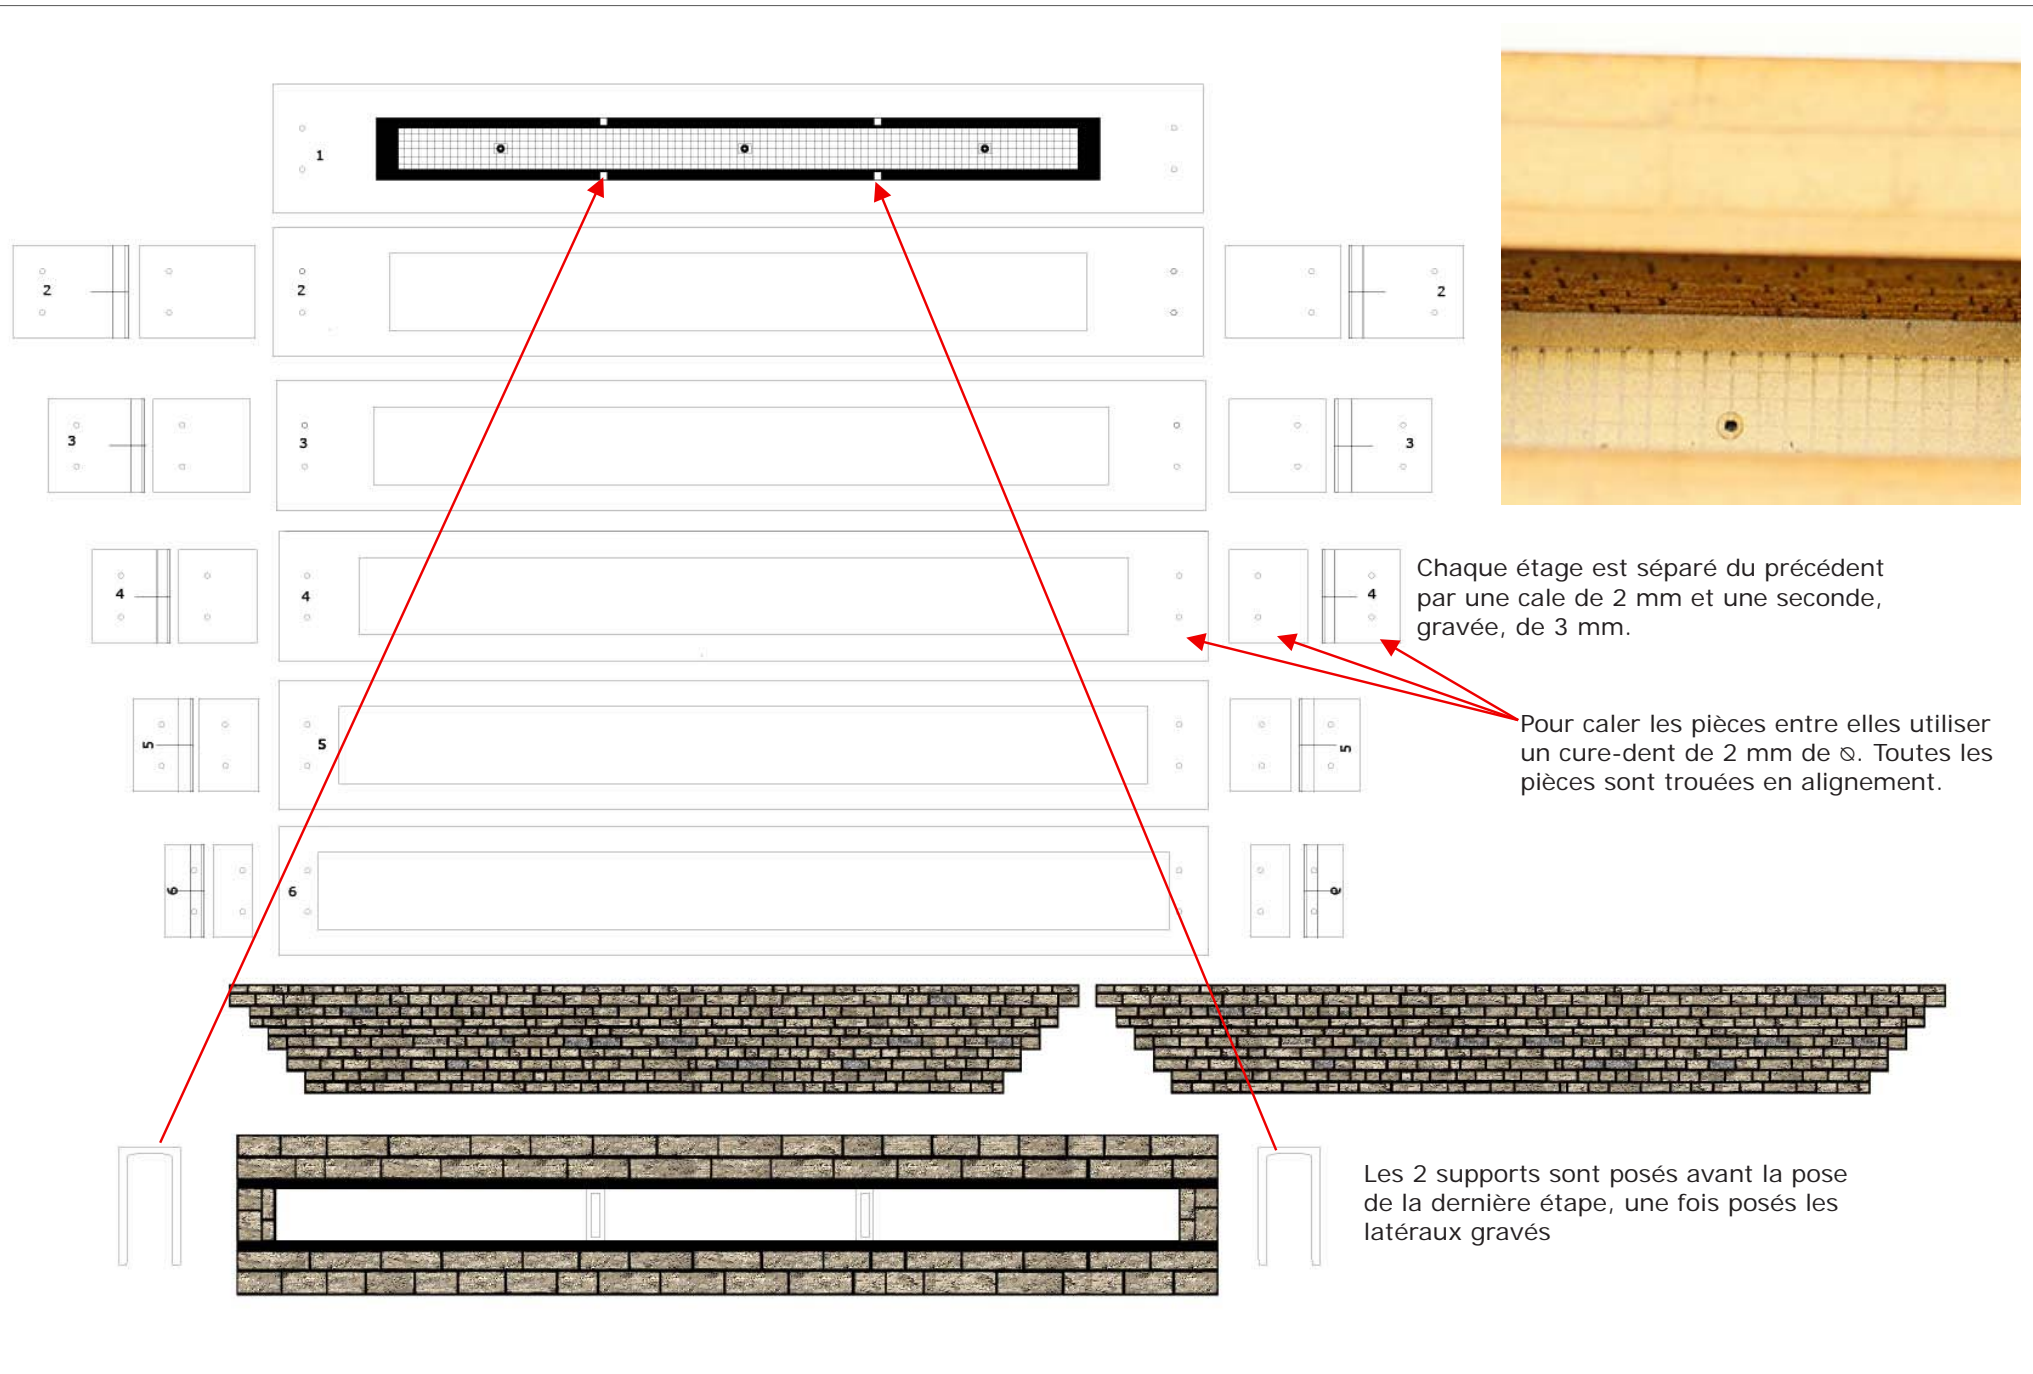

**FOSSE de VISITE  
365-10**

Kit BOIS en O  
Notice de montage

**HO & O**

ACCESSOIRES de DÉCOR

BÂTIMENTS FERROVIAIRES en KITS

ENGINS MOTEUR en LAITON en KITS & MONTÉS

ÉLÉMENTS de VOIES, BÂTIMENTS & ACCESSOIRES pour BEMO HOm et Om

PONTS AMÉRICAINS MONTÉS

VOITURES & WAGONS en KIT & MONTÉS

Les instructions de montage et de peinture détaillées sont téléchargeables sur notre site. Les modèles actuels sont livrés avec des boggies conçus par nos soins en laiton pour le O et modifiées sur base Microtrains™ en HO.